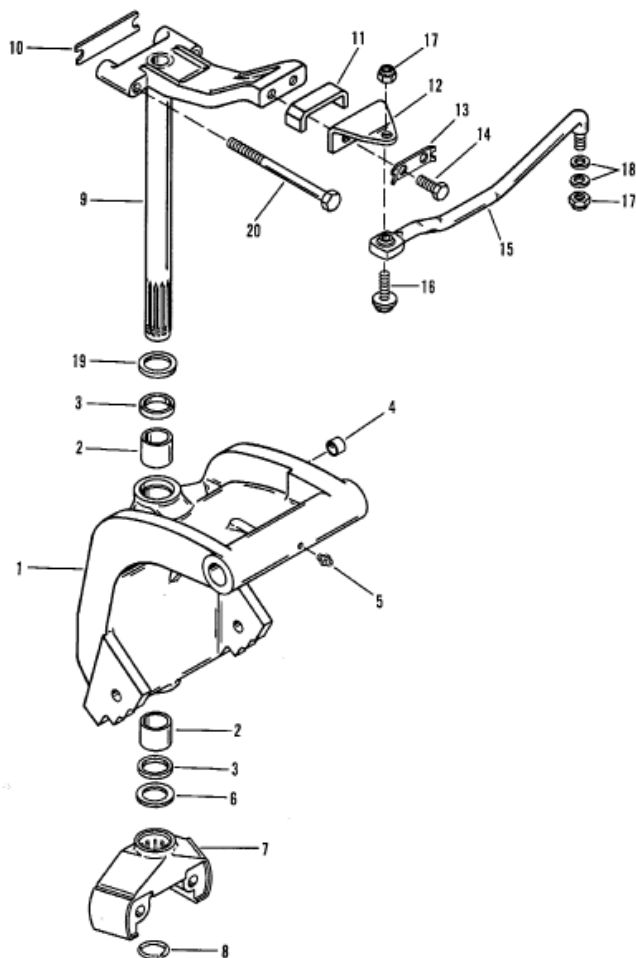

SWIVEL BRACKET

Parts List						
Ref	Class	Part	Description	Qty	Comment	Footnote
1	3506	9749A 2	SWIVEL BRACKET ASSEMBLY	1		
2	23	19622	BEARING	2		
3	26	32911	OIL SEAL	2		
4	23	19606	BEARING	2		
5	22	74036	GREASE FITTING	3		
6	12	25176	WASHER	1		
7		77416T	BOTTOM YOKE	1		
8	53	77415	RETAINING RING	1		
9		19459A 3	STEERING ARM ASSEMBLY	1		
10		30711	BUMPER	1		
11		62297	BUMPER	1		
12		19616T	BRACKET NON HANDLE	1		
13		76533	STRAP NON HANDLE	1		
14	10	34352	SCREW NON HANDLE	2		
15		19608	LINK ROD (STARBOARD) NON	1		
15		19609	LINK ROD (PORT) NON HANDLE	1		
16	10	14000	SCREW NON HANDLE	1		
17	11	34863	NUT NON HANDLE	2		
18	12	34931	WASHER NON HANDLE	2		
19	12	52865	WASHER	1		
20	10	66897	SCREW	2		